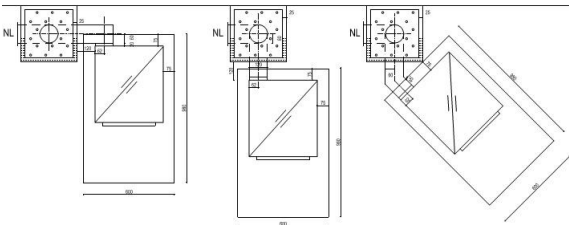

Osan työstä saatiin tehdä maaten. Horminliitokset tiivistettiin palovillalla. Kuvassa asentajamme Miro tositoimissa vaikka ei välttämättä siltä näytä.

En del av arbetet fick vi göra liggande. Rökrörsanslutningen tätades med brandull. På bilden är vår installatör Miro i full gång, trots att det inte ser ut så.

Some of the work we did lying down. The flue gas connection was tightened with fire proof insulation. In the picture you can see our technician, Miro, working hard even though it does not look so.

Ravellin Mavi-pellettitakat asennettiin kolmella erilaisella horminliitosputkella huoneistosta riippuen.

Ravellis Mavi-pelletskaaminer installerades med tre olika typer av rökrör, beroende på situationen i bostaden.

The Ravelli Mavi pellet stoves were installed with three different types of flue gas pipes, depending on the situation in the apartment.